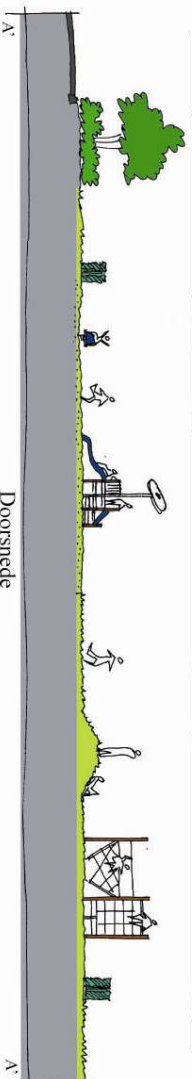

Herinrichting speelpark Kasteel Nederhovenstraat

Impressie beplanting

Impressie speelpark

opdrachgever: Gemeente Kermond
 project: Speelpark Kasteel Nederhovenstraat
 ontwerp: Groenontwikkeling, natuurontwerp
 postnummer: 229400
 school: I-1
 datum: 1300
 ontwerp: 22 januari 2010
 ontwerp: ontwerp