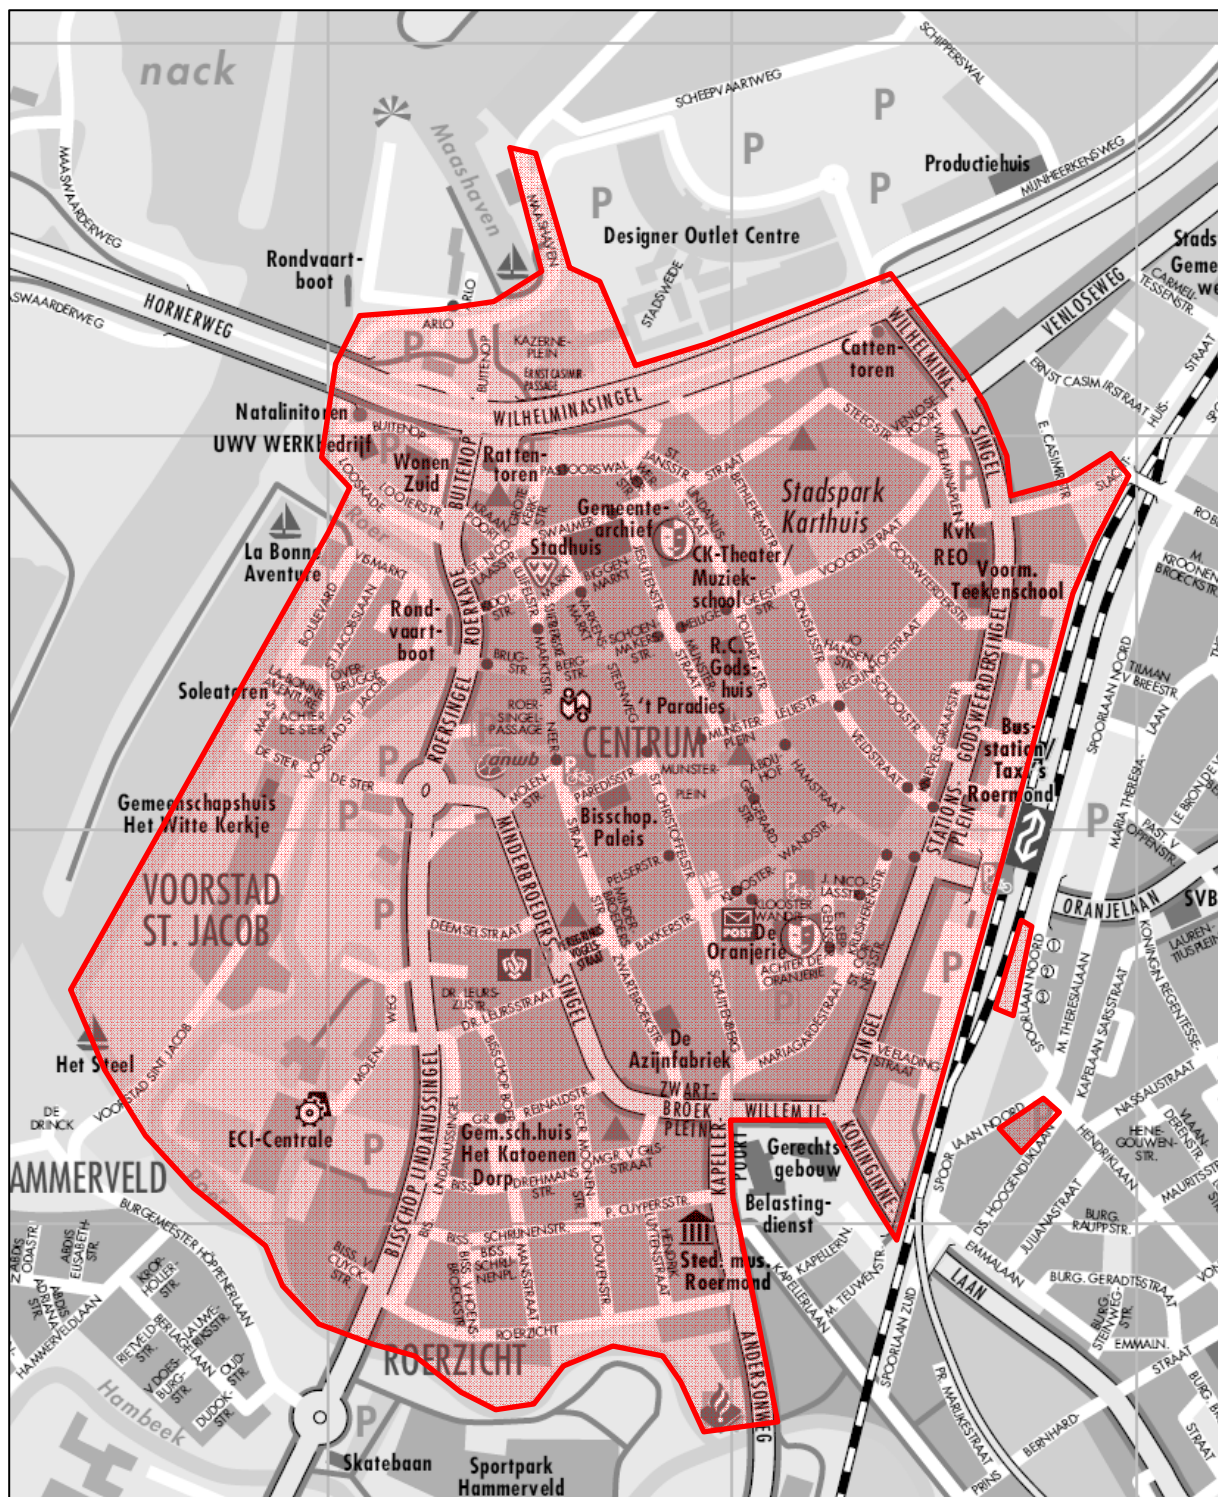

Bijlage 2: 'Gebiedsindeling betaald parkeren 2012'

KAART

Betaald parkeren op maandag tot en met zaterdag van 8:00 uur tot 18:00 uur, op donderdag van 8:00 uur tot 21:00 uur en op zondag van 12:00 tot 18:00 uur.
(Onderdeel A, lid 1 en 2 en onderdeel B)