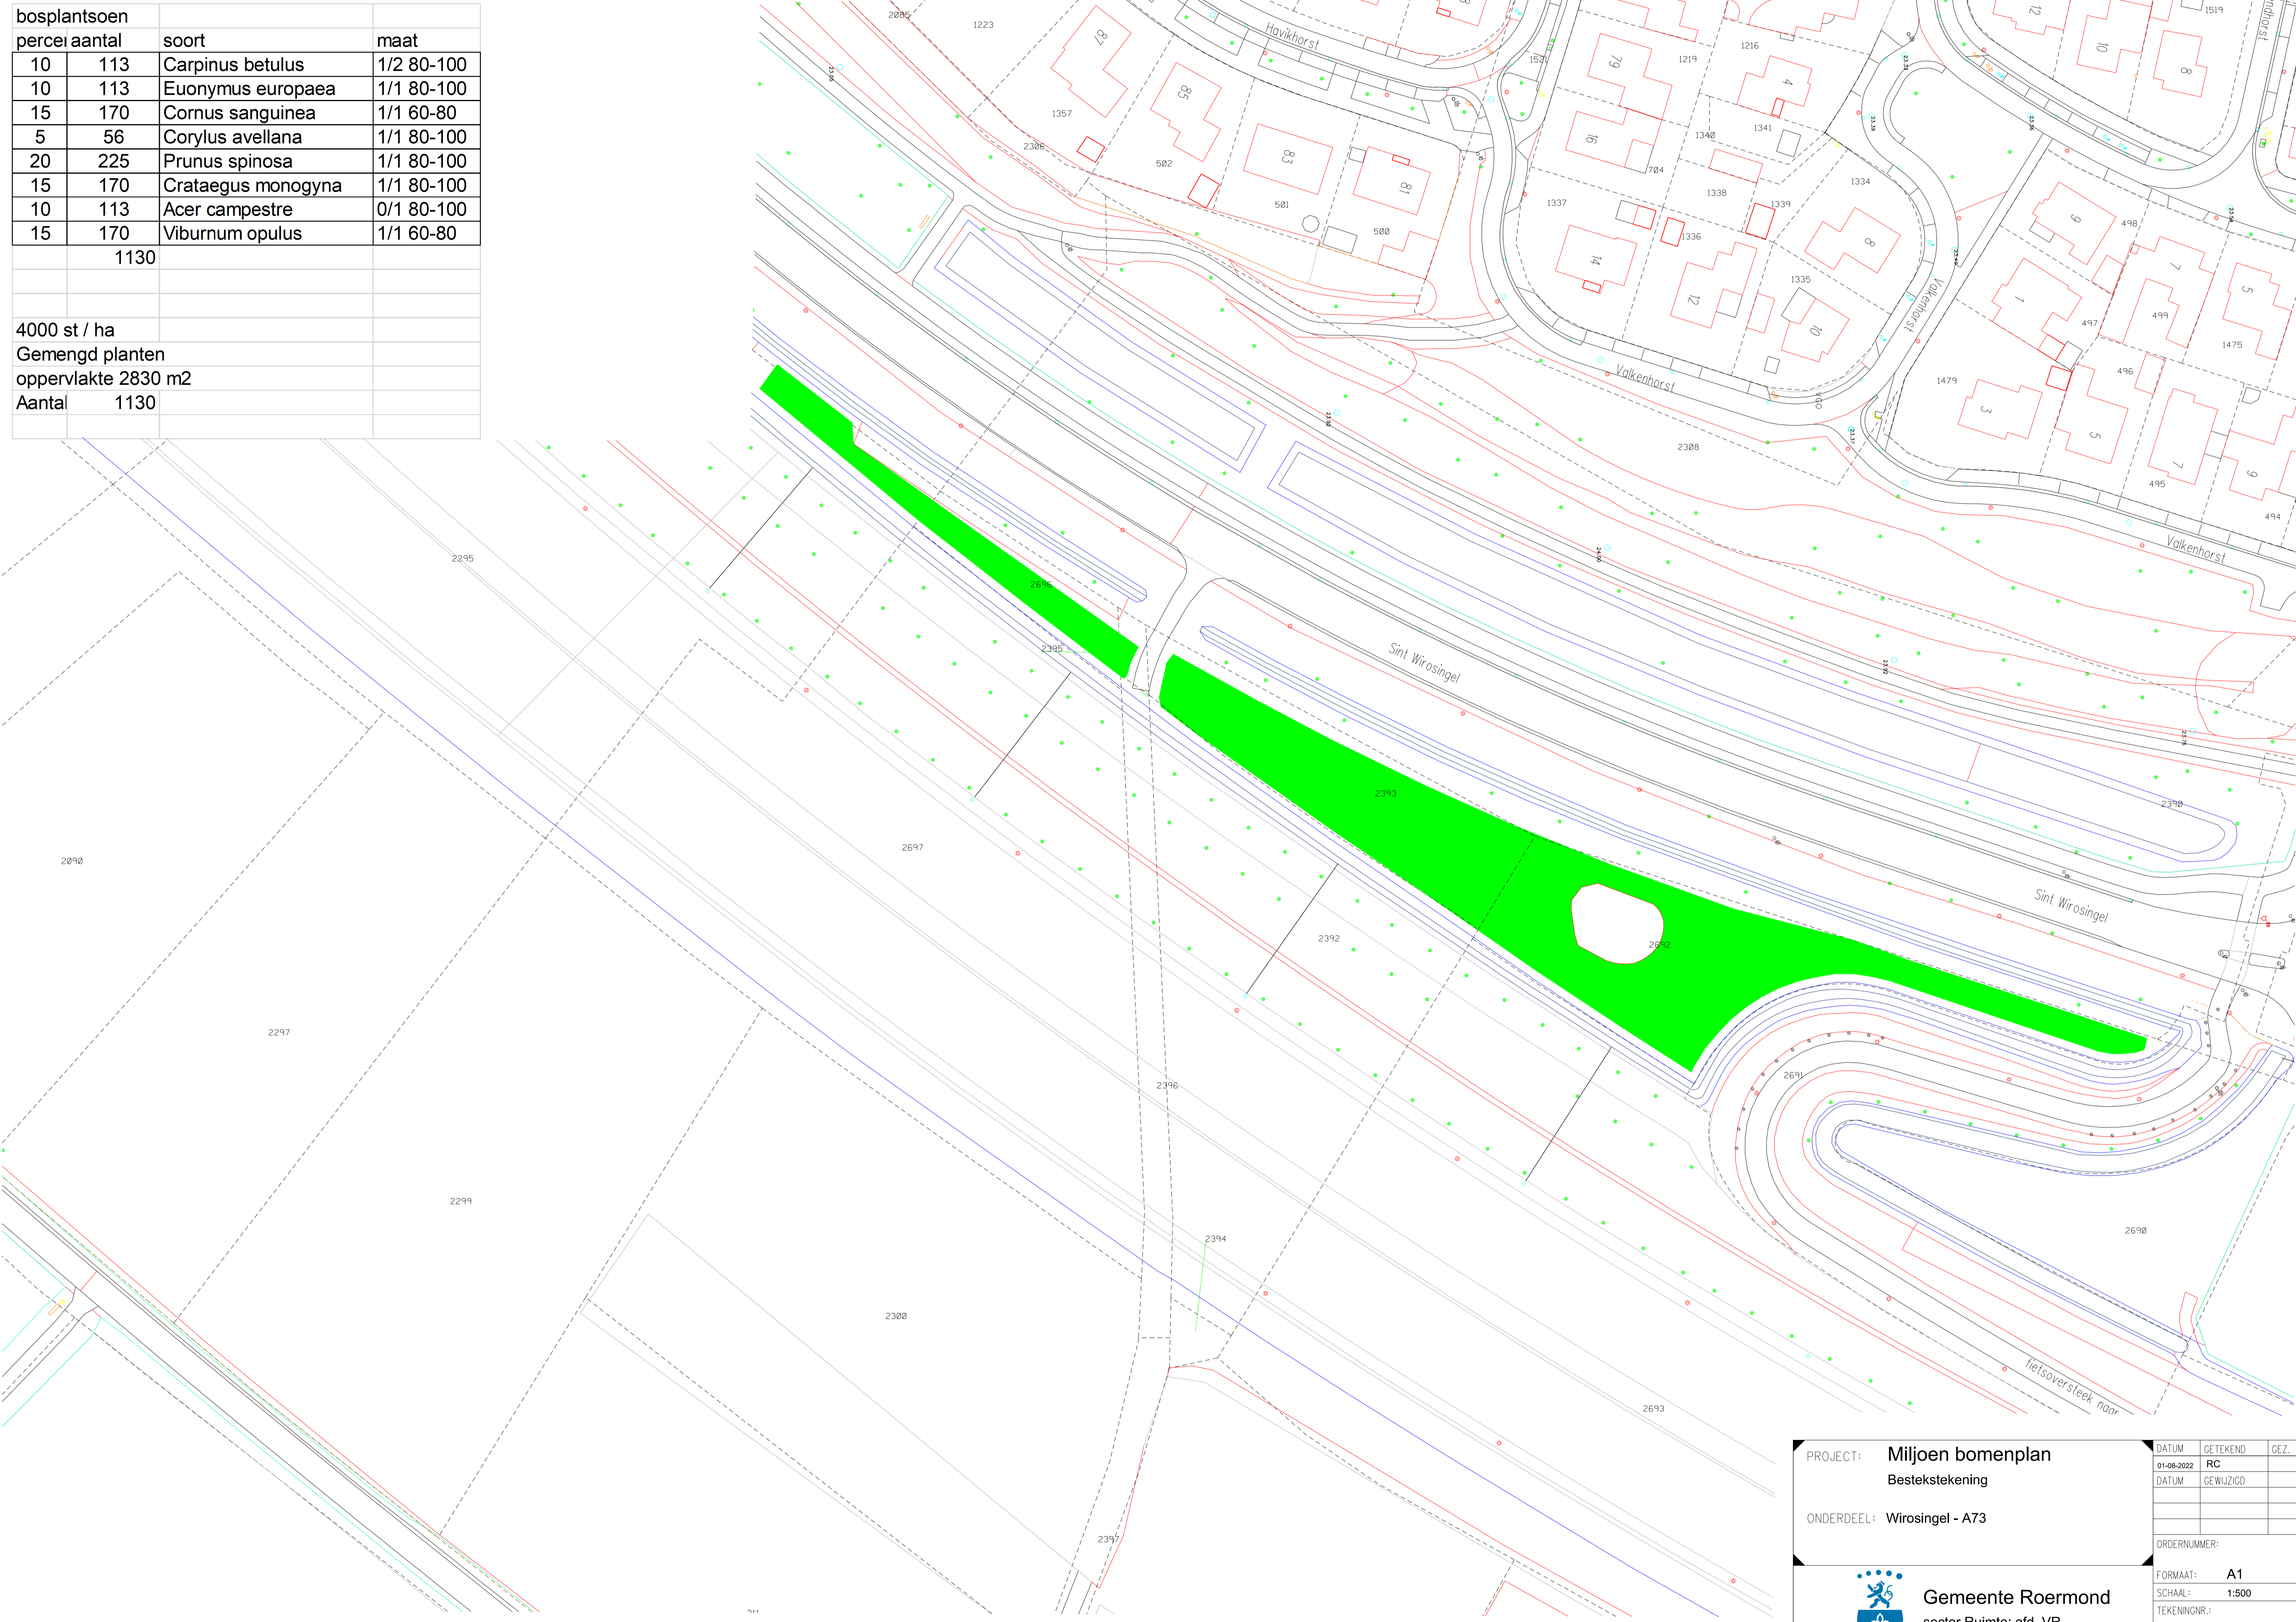

bosplantsoen			
perceel aantal		soort	maat
10	113	Carpinus betulus	1/2 80-100
10	113	Euonymus europaea	1/1 80-100
15	170	Cornus sanguinea	1/1 60-80
5	56	Corylus avellana	1/1 80-100
20	225	Prunus spinosa	1/1 80-100
15	170	Crataegus monogyna	1/1 80-100
10	113	Acer campestre	0/1 80-100
15	170	Viburnum opulus	1/1 60-80
1130			

4000 st / ha
 Gemengd planten
 oppervlakte 2830 m2
 Aantal 1130

PROJECT: Miljoen bomenplan Bestekstekening	DATUM	GETEKEND	GEZ.
	01-08-2022	RC	
ONDERDEEL: Wirosingel - A73	DATUM	GEWIJZIGD	W
ORDERNUMMER:			
FORMAAT: A1			
SCHAAL: 1:500			
TEKENINGNR.:			