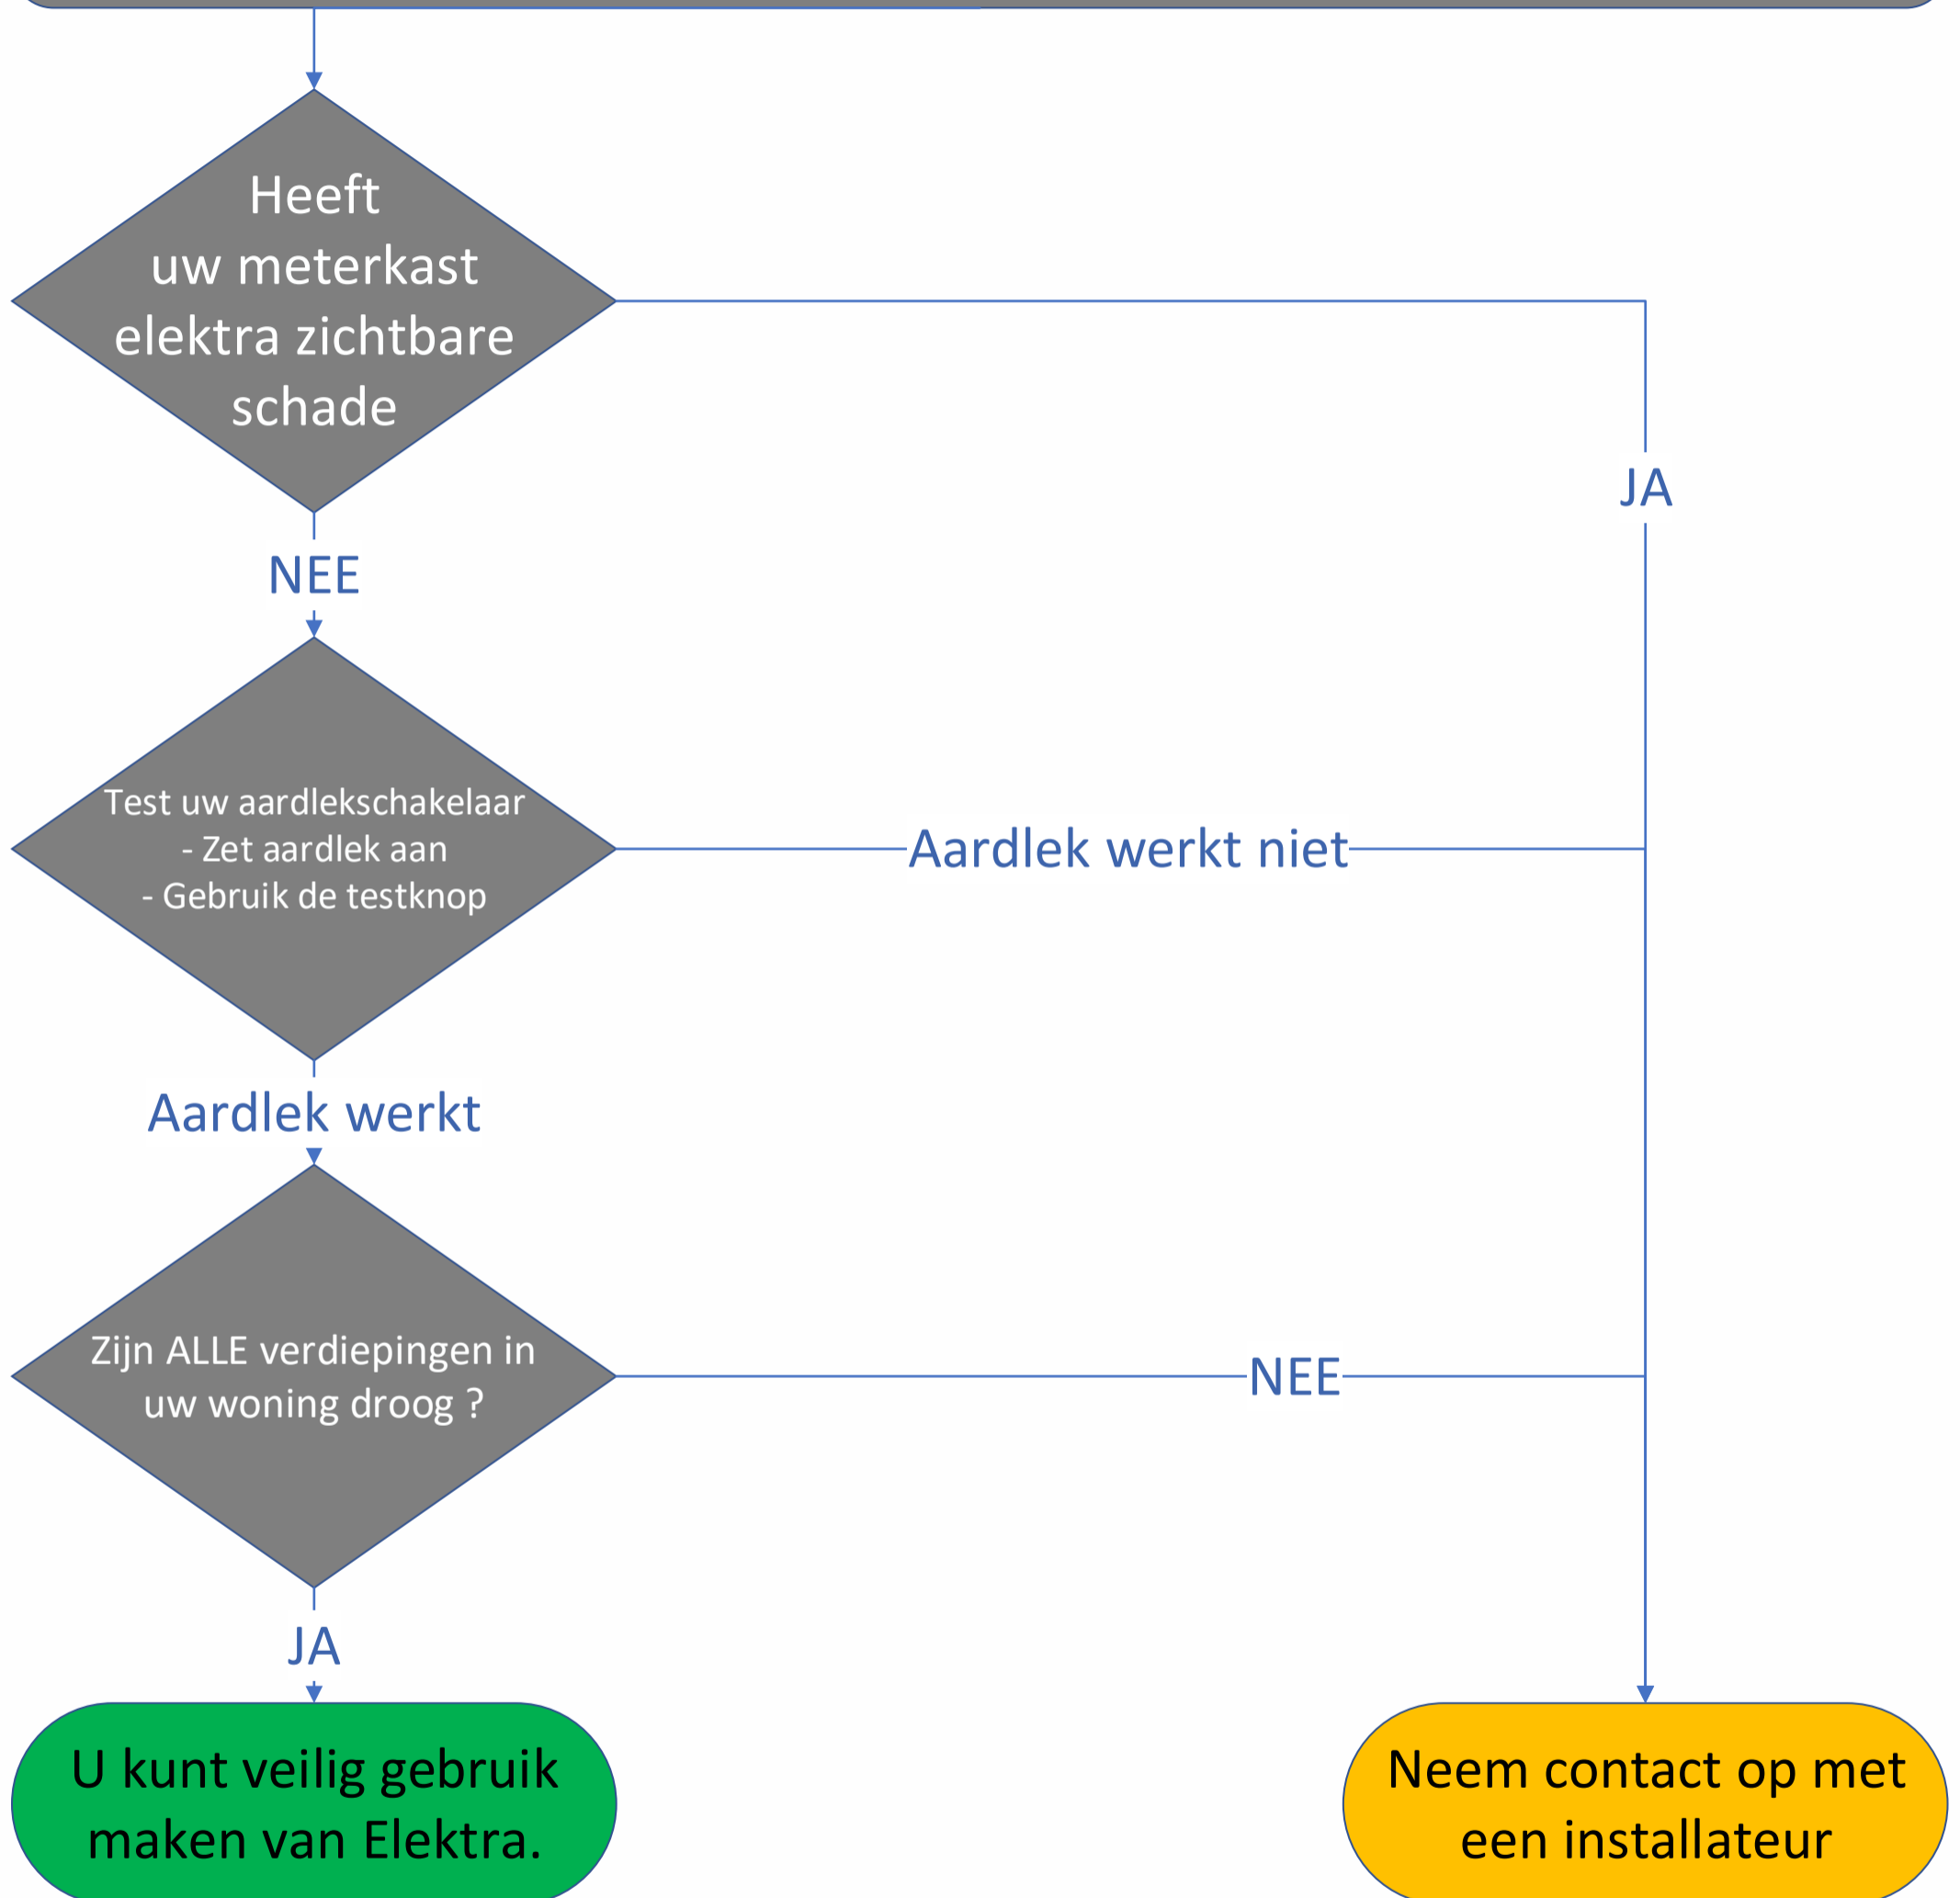

Controle elektra betreden woning

LET OP: Betreedt uw pand niet als u gas ruikt, bel 112

Als u uw woning/pand betreedt:

Heeft u problemen of twijfels ? Bel dan Enexis 0800-9009